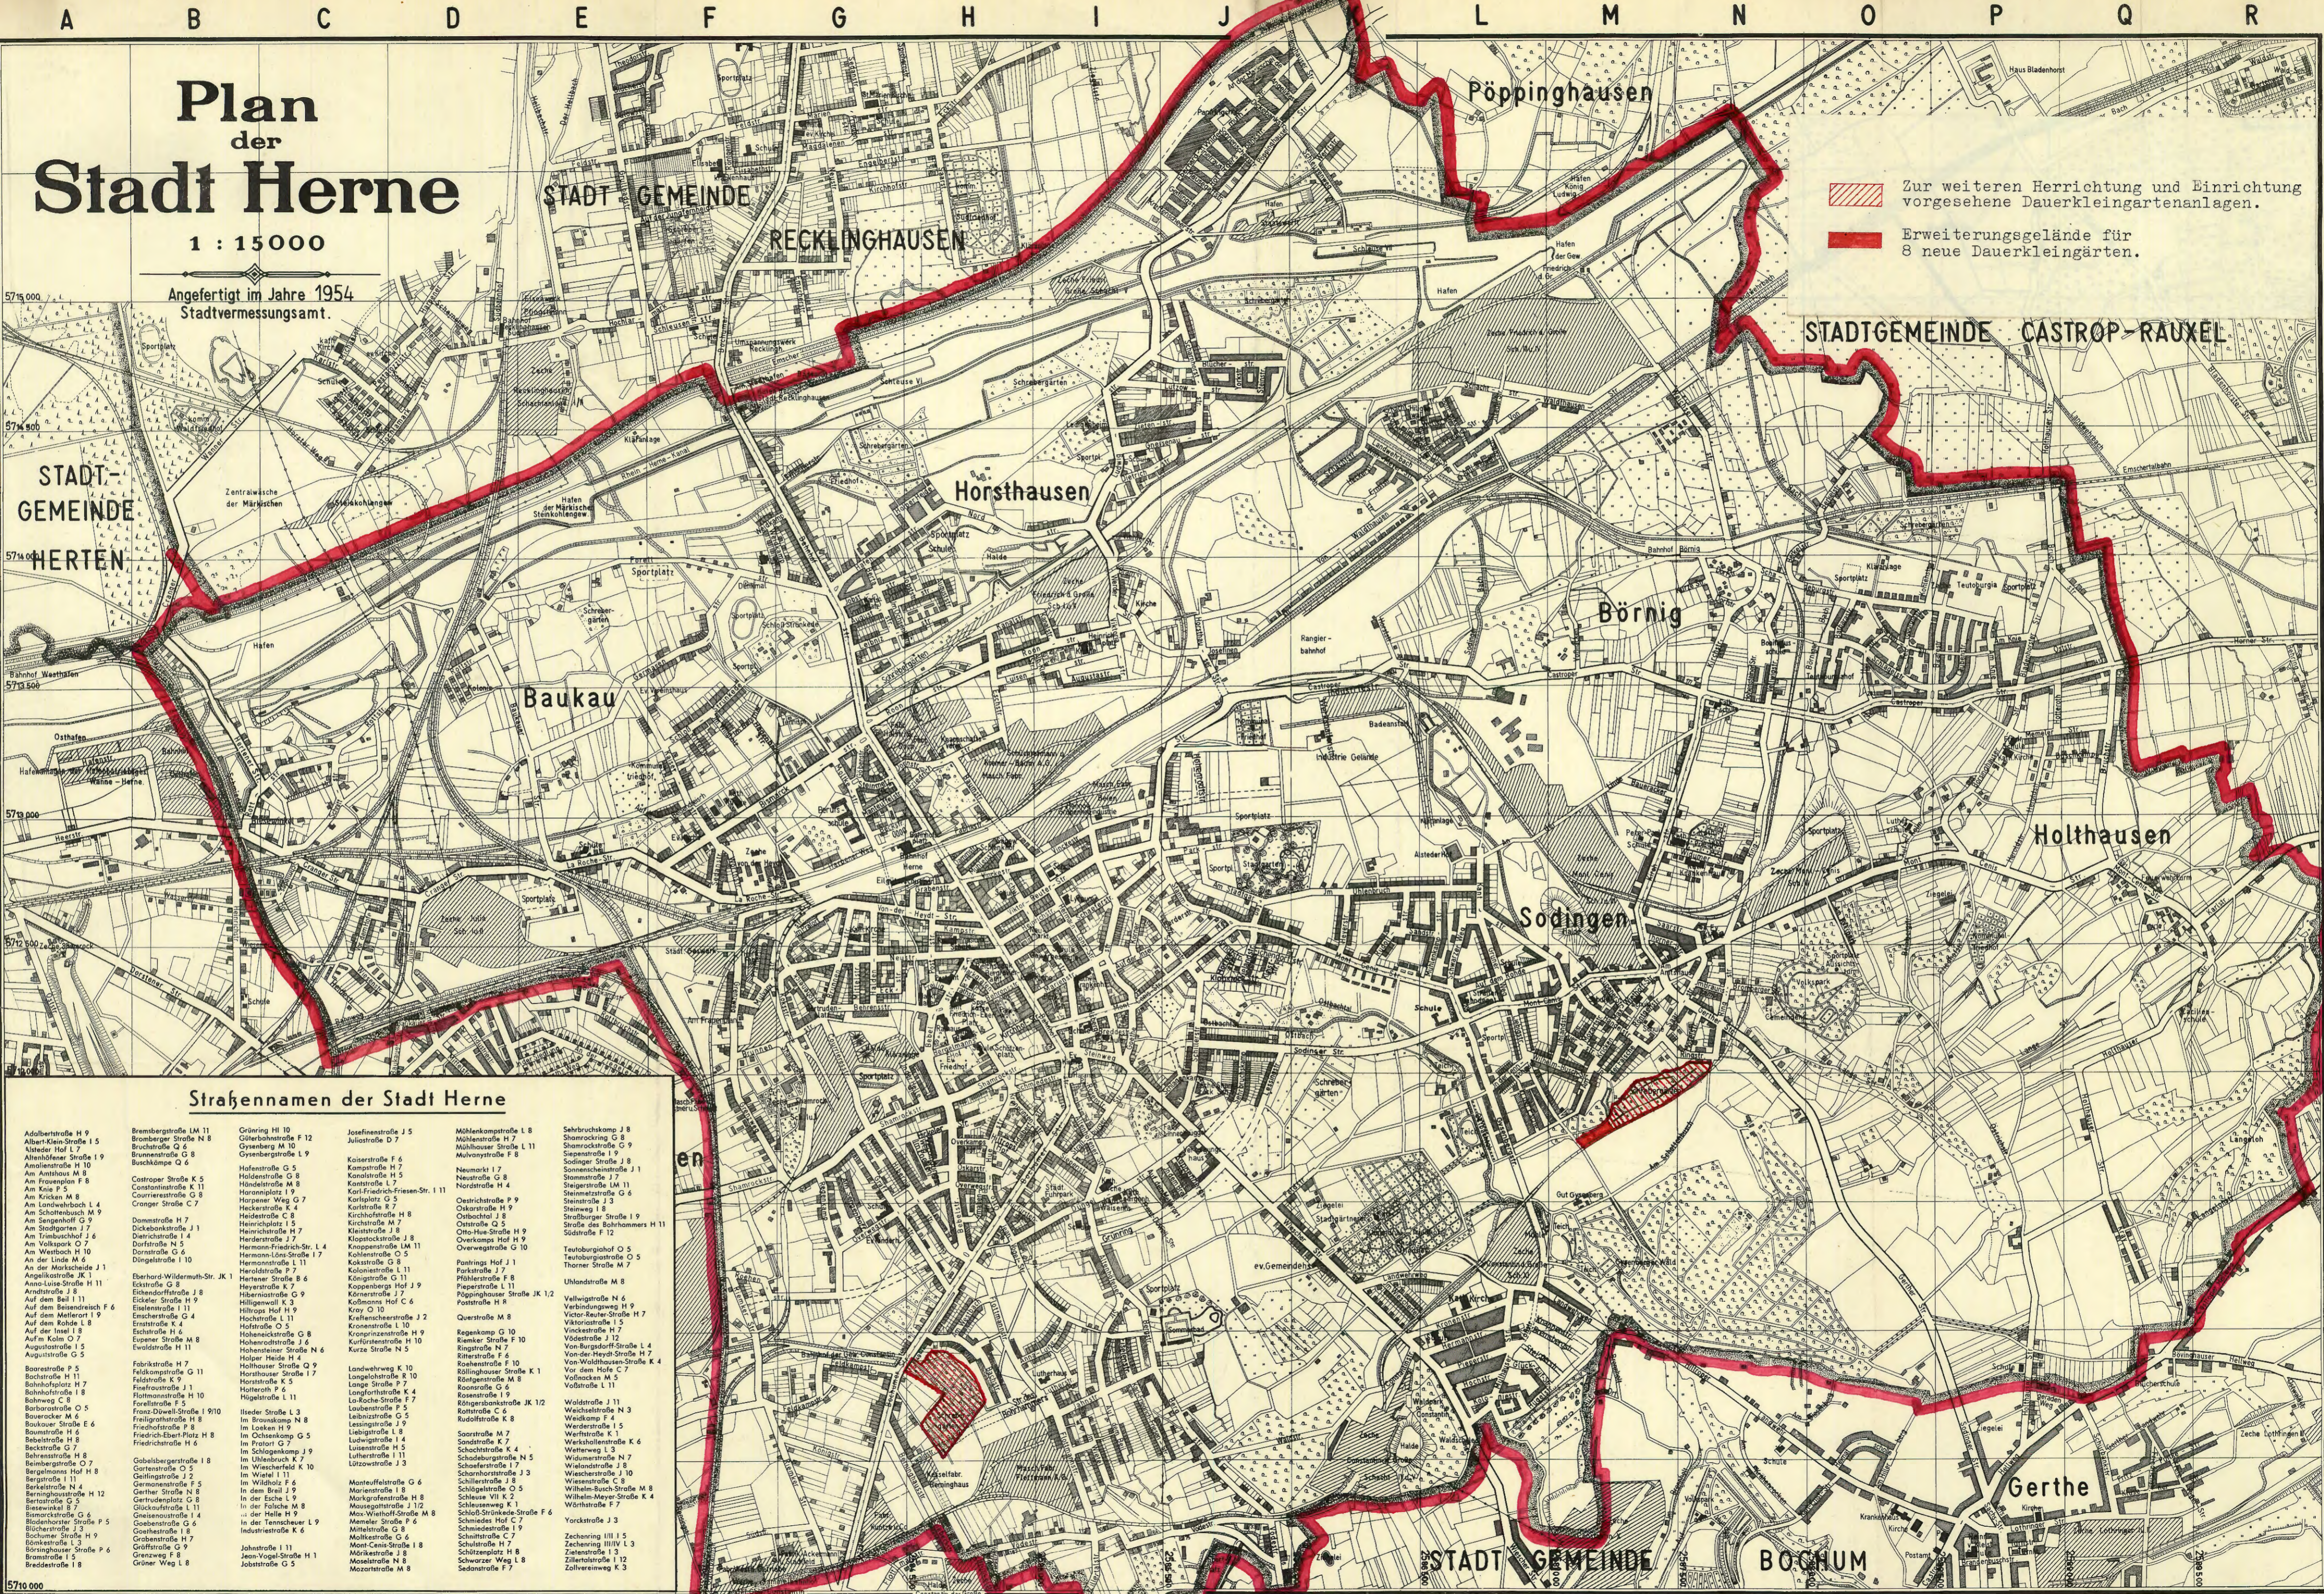

Plan der Stadt Herne

1 : 15000

Angefertigt im Jahre 1954
Stadtvermessungsamt.

- Zur weiteren Herrichtung und Einrichtung vorgesehene Dauerkleingartenanlagen.
- Erweiterungsgelände für 8 neue Dauerkleingärten.

Straßennamen der Stadt Herne